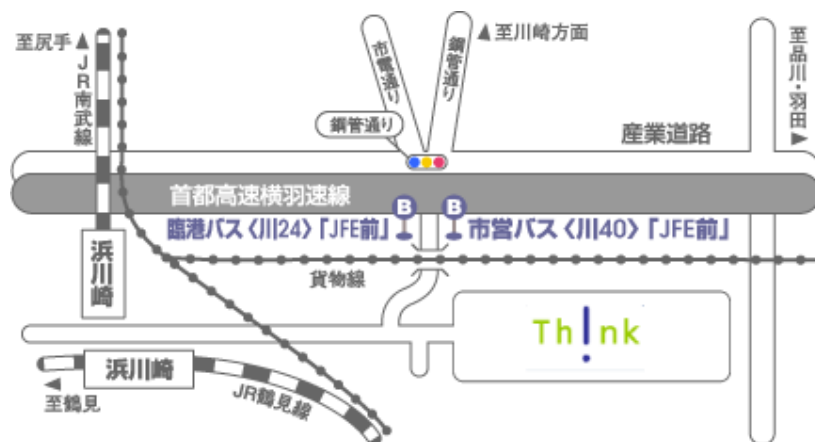

## KSP-Think所在地

### market-i

G06 Keihin Building 2F,  
Asian Venture Business Town - KSP THINK  
1-1 Minami Watarida-Cho, Kanagawa-ku,  
Kawasaki 210-0855 Japan  
Tel & Fax : +81 - 44 - 742-8138

マーケットアイ(株)

住所: 川崎市川崎区南渡田町1  
番1号京浜ビル2階 06号

## アクセス方法

- JR 浜川崎駅より徒歩5分
- JR 川崎駅東口よりバス15分 臨港バス(川24) JFE前 市営バス(川40) JFE前
- 首都高速横羽線 浜川崎ランプより1分