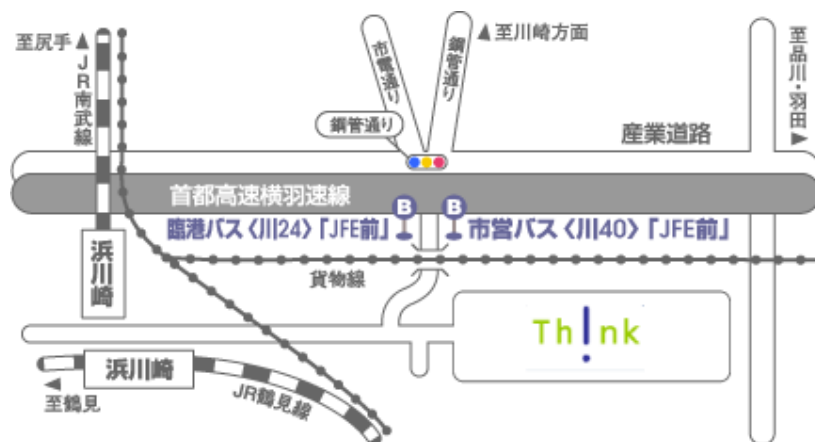

KSP-Think所在地

market-i

G06 Keihin Building 2F,
Asian Venture Business Town - KSP THINK
1-1 Minami Watarida-Cho, Kanagawa-ku,
Kawasaki 210-0855 Japan
Tel & Fax : +81 - 44 - 742-8138

マーケットアイ(株)

住所: 川崎市川崎区南渡田町1
番1号京浜ビル2階 06号

044-742-8138

アクセス方法

- JR 浜川崎駅より徒歩5分
- JR 川崎駅東口よりバス15分 臨港バス(川24) JFE前 市営バス(川40) JFE前
- 首都高速横羽線 浜川崎ランプより1分